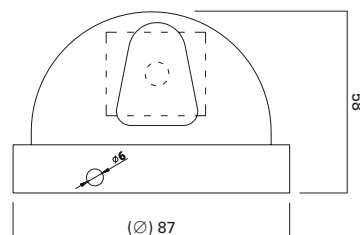

PRODUCTOS RELACIONADOS

Av. San Pedrito 8, 2º Piso, Oficina "D" - C1406EXN
Ciudad de Buenos Aires - República Argentina
Teléfono/Fax: (54 11) 4637 6263 / 0786
e-mail: info@hisystem.com.ar
web site: www.hisystem.com.ar

La cámara FTW Mini Domo CCD posee 6 meses de garantía escrita.